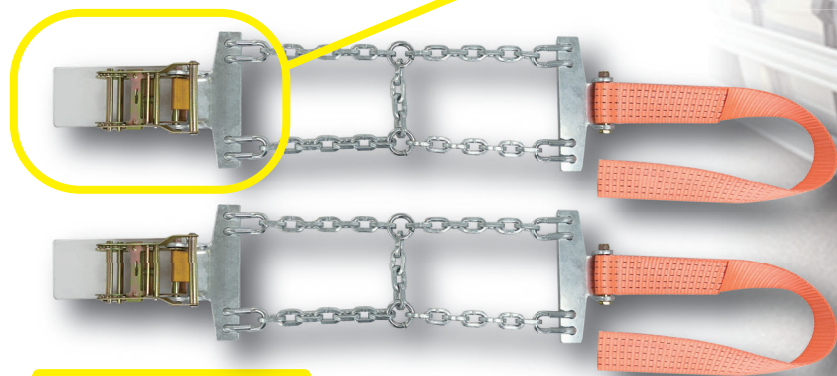

新商品

脱出用チェーン

Emergency Chain

合金鋼

脱出時に最適

スクエアリンク

SJ-D5516 適合サイズ
245/70R19.5
265/70R19.5

品番: SJ-D5516, SJ-D6015, SJ-D6017

価格: オープン価格

SJ-D6015 適合サイズ
11R22.5
275/80R22.5

ラチェット付きで取り付け簡単

※側面図

保護シート付き

SJ-D6017 適合サイズ
12R22.5
295/80R22.5

1袋に2個入り
(両輪分)