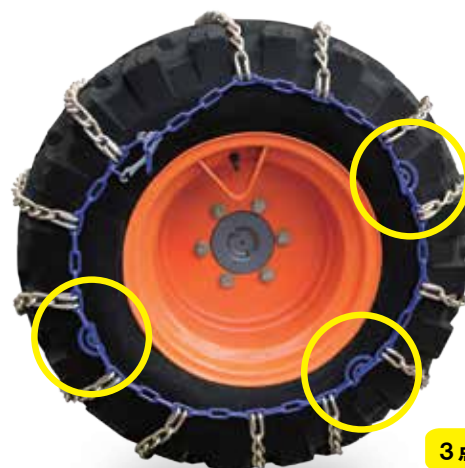

# Mini Wheel Loader

ミニホイールローダーチェーン

低速車の除雪作業に適した、  
3点カムロック付合金チェーン。

耐久性2倍

合金

カム付

軽量

専用  
バッグ  
L字レンチ  
付

## 補修パーツ

補修方法は 38ページへ

商品名	商品画像	対象チェーン品番	パーツ品番	税込価格 (税抜価格)	発注単位
クロスメンバー	 <b>25本入り</b>	KA68112 KA68143	<b>KA0811</b> <b>KA0814</b>	<b>40,370</b> (36,700)	1袋 (25本入)
リペアツール (チェーンプライヤー)		Mini Wheel Loader シリーズ全商品	<b>QG20093</b>	オープン価格	1台
チェーンプルツール	 <small>※チェーン装着時に手が届きづらい鎖をたくり寄せるためのツールです。 (伸縮します。上図は収納時の状態ですのでご使用時は伸ばしてご使用ください。)</small>	Mini Wheel Loader シリーズ全商品	<b>TM1CP</b>	オープン価格	1本
L字レンチ		Mini Wheel Loader シリーズ全商品	<b>JLP9597</b>	オープン価格	1本

※クロスメンバーは1袋単位で販売いたします。(バラ売りはいたしていません。)

※クロスメンバーの商品画像はイメージ画像となります。実際のリンクの数量はKA0811が11個、KA0814が14個となります。

※サイドチェーンの設定はございません。※ご注文数1で、「1ペア=タイヤ2輪分」が入っております。

- 3点カムロック付でらくらく装着
- サイドバンド不要
- 擦り切れに強いマンガン鋼
- 内側のスピードフックでらくらく装着