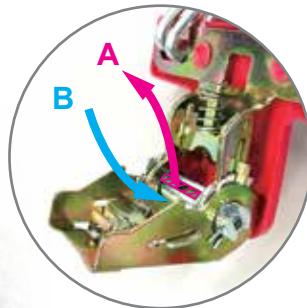

Emergency

Goods, Parts

Size

タイヤサイズ適合

適合サイズ	品番	税込価格 (税抜価格)	kg /ペア	クロス長さ (mm)
245/70R19.5インチサイズまで対応 ホイール14～19.5インチサイズまで対応	QG3103	オープン価格	1.2	270

取付方法

1. ラチェットが外側に来るようにホイールにベルトを通します

2. ラチェットのレバーを下げ
Aの箇所にベルトを通します

3. ベルト先端を反転させて
Bの隙間に通します

4. ゆるみがなくなるまでベルトを引っ張ります

5. 下にベルトを引っ張りながらラチェットハンドルを上下させて締めたら装着完了です

1袋に2本入り

※両輪分(2個)入っています